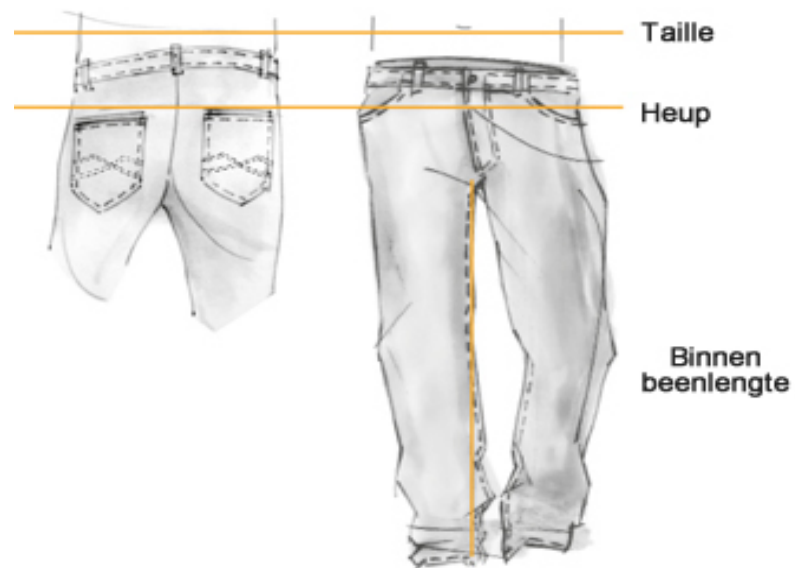

Q-FASHION

MAC

Maattabel

MAC broeken

Breedte	30	31	32	33	34	35	36	38	40	42
<i>Taille in cm</i>	75 - 77	78 - 80	81 - 83	84 - 86	87 - 89	90 - 92	93 - 95	96 - 99	100 - 103	104 - 107
<i>Heup in cm</i>	93 - 94	95 - 96	97 - 99	100 - 102	103 - 105	106 - 108	109 - 111	112 - 114	115 - 117	118 - 120
Lengte	30	32	34	36						
<i>Binnen Beenlengte</i>	75 - 78	80 - 83	85 - 88	90 - 93						